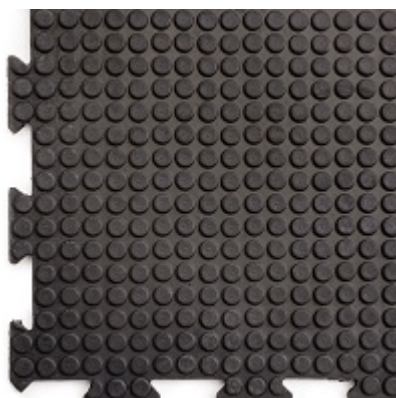

TEMPERATURA

-30 ÷ +70 °C

Lato inferiore

Cod.	Spessore (mm)	Larghezza (mm)	Lunghezza (mm)	Colore	Peso (kg)
1430201	18	1000	1000	Nero	24